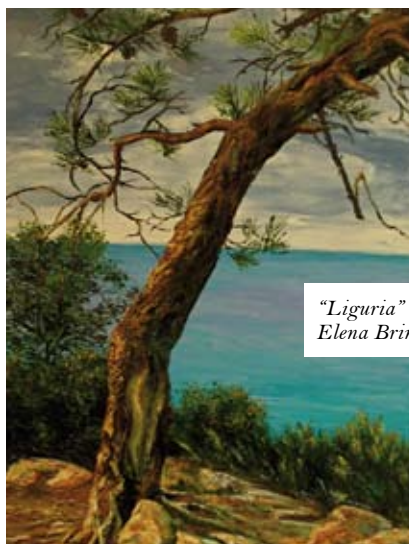

Artistante apre a Desenzano

La realtà di tre artiste unite dalla ricerca pittorica

"Ragazza distesa"
Elisa Brindani.
A sinistra; "Tulipani"
Silvana Pasini.

Si connotano per uno stile personale che si esprime nei diversi ambiti di azione: nella ricerca dei soggetti, come nella scelta della tecnica. Tre donne, Silvana Pasini e le figlie Elisa e Elena Brindani, formano insieme Artistante, una realtà che le accomuna in un progetto in continua espansione all'insegna del comunicare e della dinamicità. Ai quattro show room già presenti a Ponticelli Terme e Langhirano (in provincia di Parma), a Sestri Levante (Ge) e Capoliveri (Li), si è aggiunto anche il nuovo centro espositivo di Desenzano del Garda che ha aperto le porte proprio nel marzo scorso. E la splendida cittadina affacciata sul lago di Garda è sicuramente il luogo ideale per accogliere quadri che parlano di bellezza e incanto. Si perché le protagoniste di Artistante, ognuna con le proprie caratteristiche, rivivono l'autenticità dell'uomo e della natura traducendo in arte un messaggio fatto di passione e suggestioni. Silvana Pasini ama l'universo dei fiori

"Liguria"
Elena Brindani.

e in esso si cala con la capacità di tradurre la sua forza interiore in delicata raffinatezza. Sono storie che vengono da molto lontano per trame senza spazio e senza tempo. La Pasini rende omaggio alla natura proponendo atmosfere di raro fascino che immergono l'osservatore in un avvicinarsi di emozioni fra peonie, tulipani e ortensie.

Elisa Brindani ritrae la leggerezza di un istante, la gentilezza di un dettaglio, la sinuosità di un movimento. Il mondo femminile, con la sua inesauribile eleganza, è il raggio d'azione di una pittura che si mostra eterea ma anche trasgressiva.